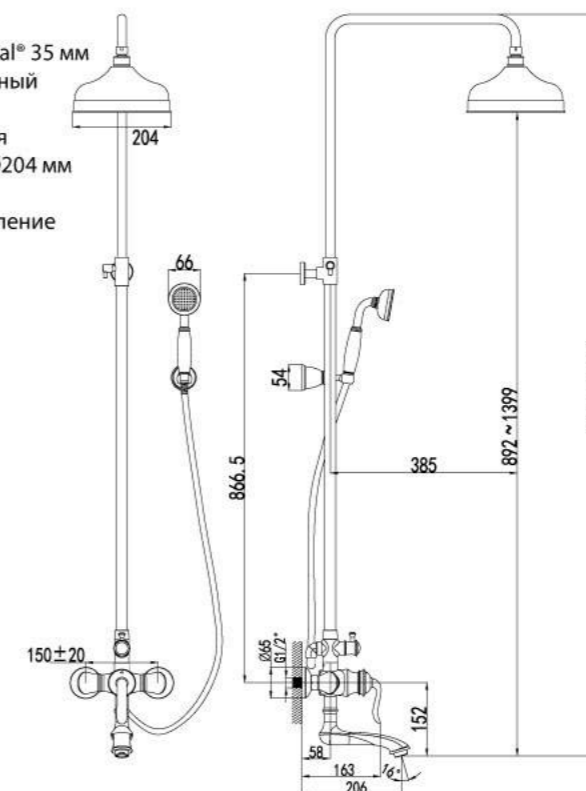

### Смеситель для ванны с монолитным изливом

- Аэратор Neoperl® Cascade®
- Керамический картридж Sedal® 35 мм
- Переключатель с керамическими пластинами
- Аксессуары в комплекте: шланг 1,5 м, настенное поворотное крепление, 1-функциональная лейка
- Металлическая рукоятка

### Смеситель для душа с регулируемой высотой штанги и верхней душевой лейкой «Тропический дождь»

- Керамический картридж Sedal® 35 мм
- Переключатель с керамическими пластинами
- Верхняя поворотная душевая лейка «Тропический дождь» Ø204 мм
- 1-функциональная лейка
- Настенное поворотное крепление для лейки
- Душевой шланг 1,5 м
- Металлическая рукоятка

LM4762G

**Смеситель для душа**

- Керамический картридж Sedal® 35 мм
- Аксессуары в комплекте: шланг 1,5 м, настенное поворотное крепление, 1-функциональная лейка
- Металлическая рукоятка

LM4703G

**Смеситель для кухни с поворотным изливом**