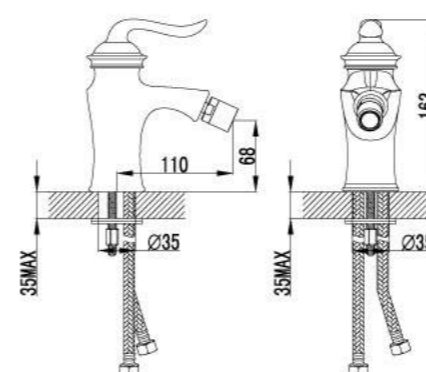

LM4762G

**Смеситель для душа**

- Керамический картридж Sedal® 35 мм
- Аксессуары в комплекте: шланг 1,5 м, настенное поворотное крепление, 1-функциональная лейка
- Металлическая рукоятка

LM4703G

**Смеситель для кухни с поворотным изливом**

- Аэратор Neoperl® Cascade®
- Керамический картридж Sedal® 35 мм
- Гибкая подводка 1/2" 60 см
- Металлическая рукоятка

LM4705G

**Смеситель для умывальника монолитный**

- Аэратор Neoperl® Cascade®
- Керамический картридж 35 мм
- Гибкая подводка 1/2" 60 см
- Донный клапан Click/Clack 1/4" в цвет смесителя
- Металлическая рукоятка

LM4706G

**Смеситель для биде**

- Поворотный аэратор Neoperl® Cascade®
- Керамический картридж 35 мм
- Гибкая подводка 1/2" 60 см
- Донный клапан Click/Clack 1/4" в цвет смесителя
- Металлическая рукоятка