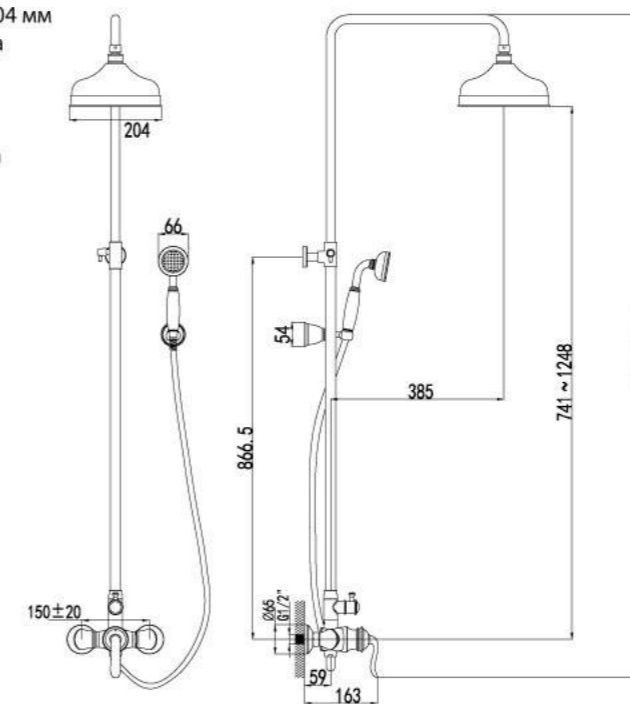

### Смеситель для ванны с монолитным изливом

- Аэратор Neoperl® Cascade®
- Керамический картридж Sedal® 35 мм
- Переключатель с керамическими пластинами
- Аксессуары в комплекте: шланг 1,5 м, настенное поворотное крепление, 1-функциональная лейка
- Металлическая рукоятка

### Смеситель для душа с регулируемой высотой штанги и верхней душевой лейкой «Тропический дождь»

- Керамический картридж Sedal® 35 мм
- Переключатель с керамическими пластинами
- Верхняя поворотная душевая лейка «Тропический дождь» Ø204 мм
- 1-функциональная лейка
- Настенное поворотное крепление для лейки
- Душевой шланг 1,5 м
- Металлическая рукоятка

LM4762G

**Смеситель для душа**

- Керамический картридж Sedal® 35 мм
- Аксессуары в комплекте: шланг 1,5 м, настенное поворотное крепление, 1-функциональная лейка
- Металлическая рукоятка

LM4703G

**Смеситель для кухни с поворотным изливом**