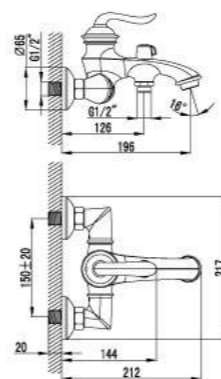

### Смеситель для ванны с монолитным изливом

- Аэратор Neoperl® Cascade®
- Керамический картридж Sedal® 35 мм
- Переключатель с керамическими пластинами
- Аксессуары в комплекте: шланг 1,5 м, настенное поворотное крепление, 1-функциональная лейка
- Металлическая рукоятка

### Смеситель для душа с регулируемой высотой штанги и верхней душевой лейкой «Тропический дождь»

- Керамический картридж Sedal® 35 мм
- Переключатель с керамическими пластинами
- Верхняя поворотная душевая лейка «Тропический дождь» Ø204 мм
- 1-функциональная лейка
- Настенное поворотное крепление для лейки
- Душевой шланг 1,5 м
- Металлическая рукоятка