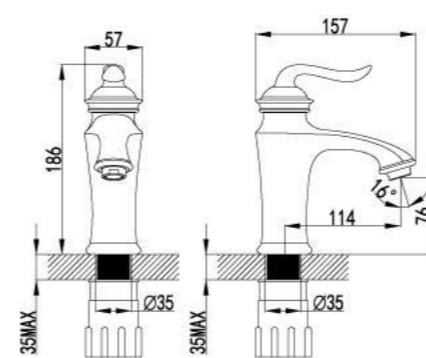

LM4762G

**Смеситель для душа**

- Керамический картридж Sedal® 35 мм
- Аксессуары в комплекте: шланг 1,5 м, настенное поворотное крепление, 1-функциональная лейка
- Металлическая рукоятка

LM4703G

**Смеситель для кухни с поворотным изливом**

- Аэратор Neoperl® Cascade®
- Керамический картридж Sedal® 35 мм
- Гибкая подводка 1/2" 60 см
- Металлическая рукоятка

LM4705G

**Смеситель для умывальника монолитный**

- Аэратор Neoperl® Cascade®
- Керамический картридж 35 мм
- Гибкая подводка 1/2" 60 см
- Донный клапан Click/Clack 1/4" в цвет смесителя
- Металлическая рукоятка