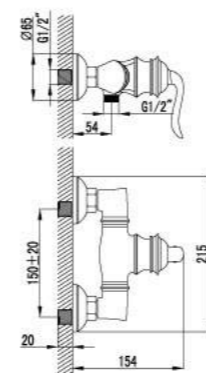

### Смеситель для ванны и душа с регулируемой высотой штанги, поворотным изливом и верхней душевой лейкой «Тропический дождь»

- Аэратор Neoperl® Cascade®
- Керамический картридж Sedal® 35 мм
- Трехпозиционный картриджный переключатель
- Верхняя поворотная душевая лейка «Тропический дождь» Ø204 мм
- 1-функциональная лейка
- Настенное поворотное крепление для лейки
- Душевой шланг 1,5 м
- Металлическая рукоятка

LM4762G

**Смеситель для душа**

- Керамический картридж Sedal® 35 мм
- Аксессуары в комплекте: шланг 1,5 м, настенное поворотное крепление, 1-функциональная лейка
- Металлическая рукоятка

LM4703G

**Смеситель для кухни с поворотным изливом**