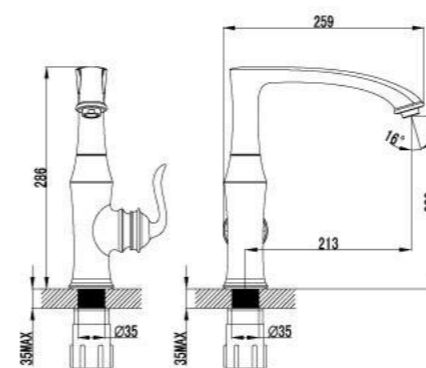

### Смеситель для ванны и душа с регулируемой высотой штанги, поворотным изливом и верхней душевой лейкой «Тропический дождь»

- Аэратор Neoperl® Cascade®
- Керамический картридж Sedal® 35 мм
- Трехпозиционный картриджный переключатель
- Верхняя поворотная душевая лейка «Тропический дождь» Ø204 мм
- 1-функциональная лейка
- Настенное поворотное крепление для лейки
- Душевой шланг 1,5 м
- Металлическая рукоятка

LM4762G

**Смеситель для душа**

- Керамический картридж Sedal® 35 мм
- Аксессуары в комплекте: шланг 1,5 м, настенное поворотное крепление, 1-функциональная лейка
- Металлическая рукоятка

LM4703G

**Смеситель для кухни с поворотным изливом**

- Аэратор Neoperl® Cascade®
- Керамический картридж Sedal® 35 мм
- Гибкая подводка 1/2" 60 см
- Металлическая рукоятка

LM4705G

**Смеситель для умывальника монолитный**

- Аэратор Neoperl® Cascade®
- Керамический картридж 35 мм
- Гибкая подводка 1/2" 60 см
- Донный клапан Click/Clack 1/4" в цвет смесителя
- Металлическая рукоятка